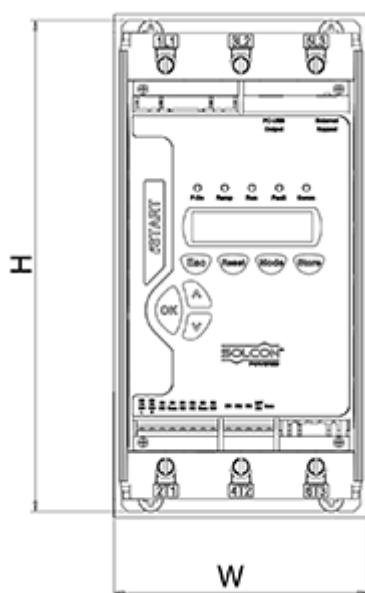

Varenummer: 761690980030
Beskrivelse: Softstarter iStart model I
3x400V 980A

Mål

D	= 316
Digital styrespænding (terminal 1-5)	= 24DC
H	= 815
Kg	= 75.5
Styrespænding (terminal A1, A2)	= 230AC
W	= 558